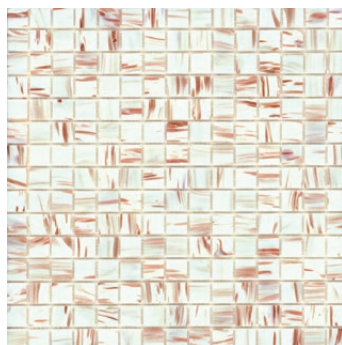

# Gemini Collection

CHIGLAAT-648  
Multi Grain

CHIGLA-OF1  
White Bronze

CHIGLAAT-OM3  
Espresso

CHIGLAAT-OM4  
Tiger Eye