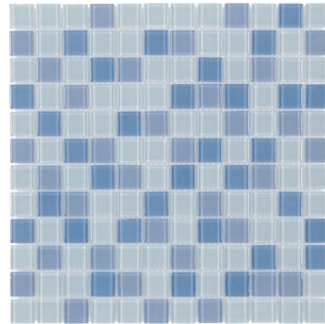

CHIGLAHT15611PO
Baby Blue Multicolor