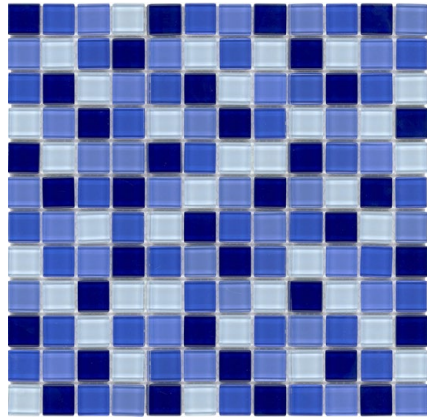

# NORTHERN LIGHTS

SUNSET SKY 1X1

MIDNIGHT SKY 1X1

SKY 1X1

TWILIGHT 1X1

SUNSET SKY 2X2

MIDNIGHT SKY 2X2

SKY 2X2

TWILIGHT 2X2

**SOLID  
COLORS**

Nero

Cobalt

Cielo

Ocean