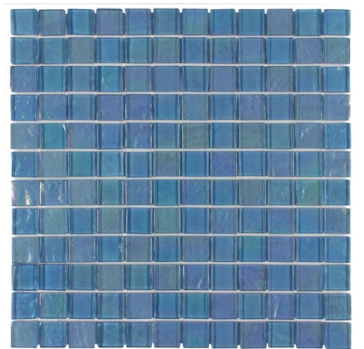

# VOLCANIC

CRYSTAL 1X2

AZUL 1X2

PLATINUM 1X2

BASALT 1X2

# NORTHERN LIGHTS

SUNSET SKY 1X1

MIDNIGHT SKY 1X1

SKY 1X1

TWILIGHT 1X1

SUNSET SKY 2X2

MIDNIGHT SKY 2X2

SKY 2X2

TWILIGHT 2X2

**SOLID  
COLORS**

Nero

Cobalt

Cielo

Ocean