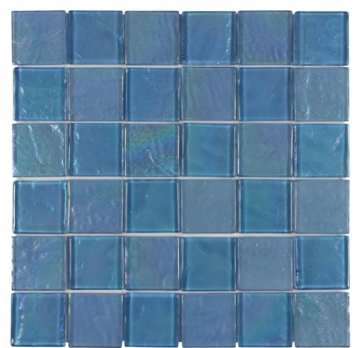

# VOLCANIC

CRYSTAL 1X2

AZUL 1X2

PLATINUM 1X2

BASALT 1X2

# NORTHERN LIGHTS

SUNSET SKY 1X1

MIDNIGHT SKY 1X1

SKY 1X1

TWILIGHT 1X1

SUNSET SKY 2X2

MIDNIGHT SKY 2X2

SKY 2X2

TWILIGHT 2X2

**SOLID  
COLORS**

Nero

Cobalt

Cielo

Ocean