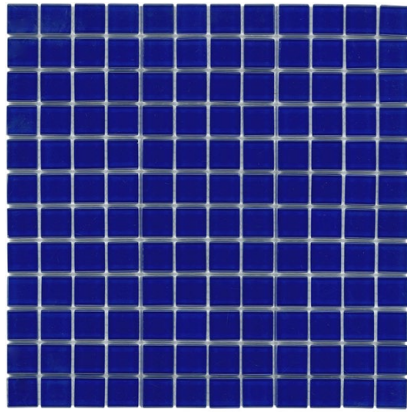

# VOLCANIC

CRYSTAL 1X2

AZUL 1X2

PLATINUM 1X2

BASALT 1X2

# NORTHERN LIGHTS

SUNSET SKY 1X1

MIDNIGHT SKY 1X1

SKY 1X1

TWILIGHT 1X1

SUNSET SKY 2X2

MIDNIGHT SKY 2X2

SKY 2X2

TWILIGHT 2X2

**SOLID  
COLORS**

Nero

Cobalt

Cielo

Ocean