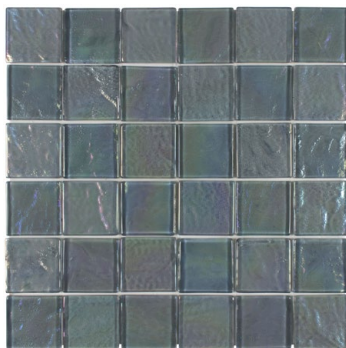

# VOLCANIC

CRYSTAL 1X2

AZUL 1X2

PLATINUM 1X2

BASALT 1X2

# NORTHERN LIGHTS

SUNSET SKY 1X1

MIDNIGHT SKY 1X1

SKY 1X1

TWILIGHT 1X1

SUNSET SKY 2X2

MIDNIGHT SKY 2X2

SKY 2X2

TWILIGHT 2X2

**SOLID  
COLORS**

Nero

Cobalt

Cielo

Ocean