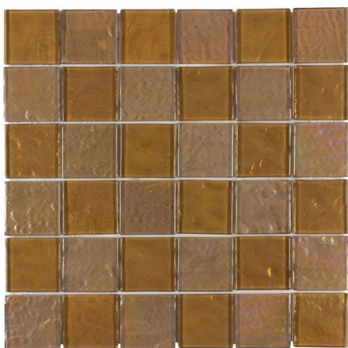

# VOLCANIC

CRYSTAL 1X2

AZUL 1X2

PLATINUM 1X2

BASALT 1X2

# NORTHERN LIGHTS

SUNSET SKY 1X1

MIDNIGHT SKY 1X1

SKY 1X1

TWILIGHT 1X1

SUNSET SKY 2X2

MIDNIGHT SKY 2X2

SKY 2X2

TWILIGHT 2X2

**SOLID  
COLORS**

Nero

Cobalt

Cielo

Ocean