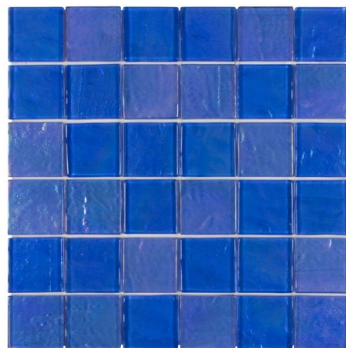

# VOLCANIC

CRYSTAL 1X2

AZUL 1X2

PLATINUM 1X2

BASALT 1X2

# NORTHERN LIGHTS

SUNSET SKY 1X1

MIDNIGHT SKY 1X1

SKY 1X1

TWILIGHT 1X1

SUNSET SKY 2X2

MIDNIGHT SKY 2X2

SKY 2X2

TWILIGHT 2X2

**SOLID  
COLORS**

Nero

Cobalt

Cielo

Ocean