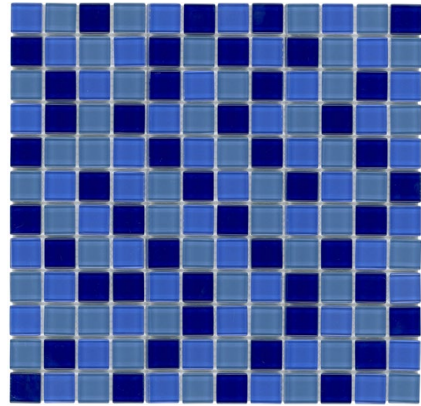

# NORTHERN LIGHTS

SUNSET SKY 1X1

MIDNIGHT SKY 1X1

SKY 1X1

TWILIGHT 1X1

SUNSET SKY 2X2

MIDNIGHT SKY 2X2

SKY 2X2

TWILIGHT 2X2

**SOLID  
COLORS**

Nero

Cobalt

Cielo

Ocean